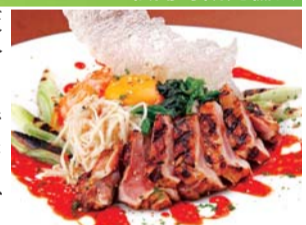

【エスプレッソ】
くまもと経済が発行するライフスタイル応援マガジン「エスプレッソVOL.6」を10名様に

◎氏名などの個人情報はプレゼント当選者への通知・配達・送付で利用いたします。
※印の商品は当社に取りに来ていただくこととなります

天草大王と海の幸グルメフェアを開催

松島町観光協会

松島町観光協会は、上天草市内の飲食店28店と宿泊施設16カ所で6月1日から8月31日まで「天草大王と海の幸グルメフェア」を開催しています。各店舗が「天草大王」をメインに、天草特産の海の幸と組み合わせた個性あるメニューをプロデュース。一品料理、コース、セット、定食など、楽しみ方は店舗それぞれです。期間中はスタンプラリーも実施。スタンプ3つで5000

円相当の「天草の味覚詰合せセット」、1~2つで2000円相当のお食事券へ応募するチャンス!夏は天草にだけかけて、お腹一杯天草大王と海の幸を楽しみませんか。☎0969-56-3133

九星占術による

6月の運勢 (6月6日~7月5日)

星名 宝理 先生

名識流姓名運命学 星夢 (せいむ)

・恋愛・仕事・金運・家庭の事など何でもお気軽にご相談ください。

熊本市出仲間3丁目4(駐車場あり) TEL.096-370-5363 ●予約受付時間11:00~18:00