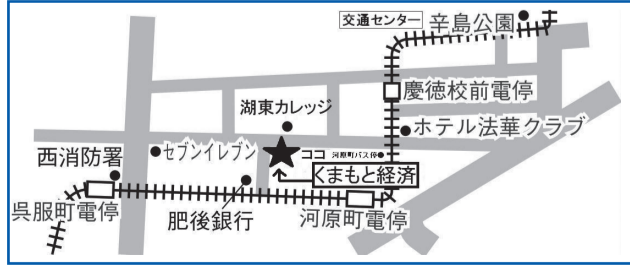

訓練実施施設

- バス: 交通センターから徒歩5分 河原町バス停から徒歩1分
- 市電: 河原町電停から徒歩2分
- 湖東カレッジ向かい側の「くまもと経済」の看板が目印です。
- 駐車場なし (ただし、バイク・自転車については無料で駐輪可)